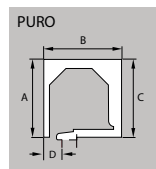

# Kastengrößen & Revisionsmöglichkeiten

Kastengröße

Kastenmaße (in mm)

Maximale Elementhöhen (in mm) inkl. Rollladenkasten nach Deckbreite des Rollladenprofils

Revision innen

Kastenbezeich.	PURO				PURO.K			
	A	B	C	D	A	B	C	D
210er	220	213	220	54	-	-	-	-
220er	-	-	-	-	-	225	251	-
240er	251	244	251	54/70	-	-	-	-
270 / 250er	-	-	-	-	-	269	250	-
270er	-	-	-	-	-	269	300	-
300 / 250er	250	300	250	54/70	-	-	-	-
300er	300	300	300	54/70	-	-	-	-
360er	300	365	300	54/70	-	-	-	-