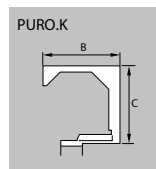

# Kastengrößen & Revisionsmöglichkeiten

Kastengröße

Kastenmaße (in mm)

Maximale Elementhöhen (in mm) inkl. Rollladenkasten nach Deckbreite des Rollladenprofils

Revision innen

Kastenbezeich.	PURO				PURO.K			
	A	B	C	D	A	B	C	D
210er	220	213	220	54	-	-	-	-
220er	-	-	-	-	-	225	251	-
240er	251	244	251	54/70	-	-	-	-
270 / 250er	-	-	-	-	-	269	250	-
270er	-	-	-	-	-	269	300	-
300 / 250er	250	300	250	54/70	-	-	-	-
300er	300	300	300	54/70	-	-	-	-
360er	300	365	300	54/70	-	-	-	-