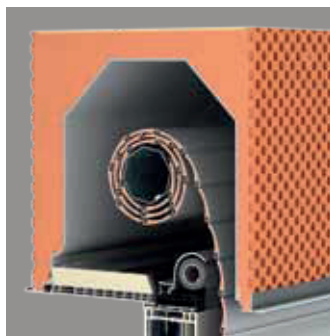

Material des Rollladenkastens

Der Grundkörper des Kastens ist aus PUR-Hartschaum (Polyurethan) gefertigt.