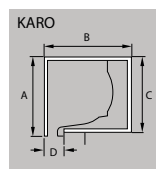

Kastengrößen & Revisionsmöglichkeiten

Kastengröße

Kastenmaße (in mm)

Kastenbezeich.	KARO				RA.2			
	A	B	C	D	A	B	C	D
150er	-	-	-	-	163	180	150	39
+ AB	-	-	-	-	168	182	150	41
180er	-	-	-	-	193	210	180	39
+ AB	-	-	-	-	198	212	180	41
210er	223	240	210	55	223	240	210	39
+ AB	228	243	210	58	228	243	210	42
250er	263	240	250	55	-	-	-	-
+ AB	268	243	250	58	-	-	-	-

AB = Aluminium-Außenblende

Maximale Elementhöhen (in mm) inkl. Rollladenkasten nach Deckbreite des Rollladenprofils

Kastenbezeich.	KARO			RA.2		
	37	44	52	37	44	52
150er	-	-	-	1150	1000	-
180er	-	-	-	2200	1700	1560
210er	2800	2150	1790			
250er	3400	2500	2450			

Die angegebenen Elementhöhen gelten bei Ausführung mit ALUMINO-Profilen und Ausstattung mit Plug & Play Motorisierung mit festen Wellenverbindern (60 mm Wellendurchmesser). Bei Sonderausstattungen können sich die maximalen Elementhöhen ändern.

Revision unten / innen