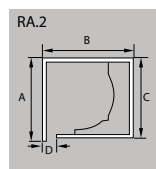

Kastengrößen & Revisionsmöglichkeiten

Kastengröße

Kastenmaße (in mm)

Kastenbezeich.	KARO				RA.2			
	A	B	C	D	A	B	C	D
150er	-	-	-	-	163	180	150	39
+ AB	-	-	-	-	168	182	150	41
180er	-	-	-	-	193	210	180	39
+ AB	-	-	-	-	198	212	180	41
210er	223	240	210	55	223	240	210	39
+ AB	228	243	210	58	228	243	210	42
250er	263	240	250	55	-	-	-	-
+ AB	268	243	250	58	-	-	-	-