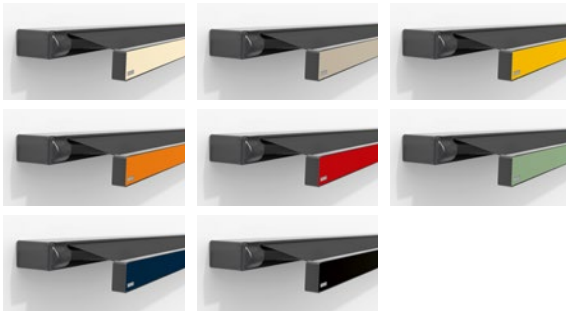

Gerade für die,
die es rundum schön lieben.

mx_970

markilux

Die Beste unter der Sonne

Kassettenmarkise

maximal 600 × 300 cm

maximal 500 × 350 cm

Armtechnologie

Bionic-Sehne

Optionen

LED-Line in der Kassette,

Farbkombinationen,

Schattenplus

markilux Schattenplus

Für mehr Blick-, Sicht- und Blendschutz: Die optionale Vertikalmarkise im Ausfallprofil wird Sie begeistern.

Markisenfarben

Markisentücher

Am Abend. Im besten Licht.

Die dimmbare LED-Line in der Kassette sorgt in den Abendstunden für ein stilvolles Ambiente.

markilux Sichtblendenfarben

Die Farbkombination einer Designmarkise – bestehend aus Gestellfarbe, Markisentuch und der Sichtblendenfarbe – hat großen Einfluss auf das optische Erscheinungsbild und die Wirkung. Dieser farbliche Dreiklang steht im Einklang mit der klaren Linienführung und dem funktionalen Design. Von klassisch-chic bis modisch-elegant eröffnen sich vielfältige Möglichkeiten zur Individualisierung Ihrer gewünschten Traummarkise.