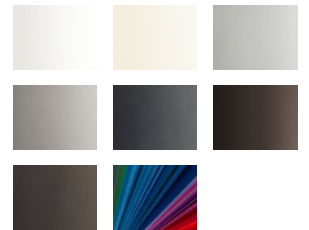

Bionic-Sehne

Optionen

LED-Line in der Kassette,

Farbkombinationen,

Schattenplus

markilux Schattenplus

Für mehr Blick-, Sicht- und Blendschutz: Die optionale Vertikalmarkise im Ausfallprofil wird Sie begeistern.

Markisenfarben

Markisentücher

Am Abend. Im besten Licht.

Die dimmbare LED-Line in der Kassette sorgt in den Abendstunden für ein stilvolles Ambiente.

markilux Sichtblendenfarben

Die Farbkombination einer Designmarkise – bestehend aus Gestellfarbe, Markisentuch und der Sichtblendenfarbe – hat großen Einfluss auf das optische Erscheinungsbild und die Wirkung. Dieser farbliche Dreiklang steht im Einklang mit der klaren Linienführung und dem funktionalen Design. Von klassisch-chic bis modisch-elegant eröffnen sich vielfältige Möglichkeiten zur Individualisierung Ihrer gewünschten Traummarkise.