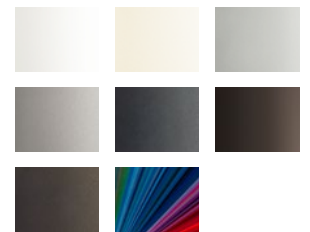

maximal 700 × 400 cm

Armtechnologie

Bionic-Sehne

Optionen

LED-Spots im Ausfallprofil,
Spiegel in Edelstahlgewebe,
Rahmen in Glanzchrom,
Schattenplus,
Volant,
gekoppelte Markise

Markisenfarben

LED-Spots im Ausfallprofil

Mehr als ein schmückendes Highlight. Formschön, flexibel und energieeffizient leuchtet die markilux 6000 Ihren Lieblingsplatz nach Belieben aus.

Variable Dekorelemente

Ob Spiegel in Edelstahlgewebe, verchromte Ausfallprofil-Endkappen und Rahmen oder bewusst schlicht in Markisenfarbe nach Wahl – gestalten Sie Ihr ganz individuelles markilux Topmodel.