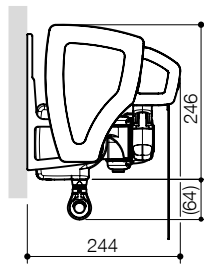

### Volant

Volant Nr. 1

Volant Nr. 2

Volant Nr. 3

Volant Nr. 4

Volant Nr. 5

Wandmontage

Deckenmontage

Dachsparrenmontage

Bauart	Gelenkarm	hochbelastete Gelenkteile	Neigung	Varioplus-Rollo bei Einzelanlagen: (Grenzmaße beachten!)	kuppelbar	Volant	Befestigung		
Hülse	Dyneema® Zugband	Aluminium gesenkgeschmiedet	0° – 40°	Mehrpreis	Mehrpreis	im Lieferumfang	Wandkonsole (auf Beton I): im Lieferumfang Deckenkonsole: Mehrpreis Dachsparrenkonsole: Mehrpreis		
<b>Baugrenzwerte bei Ausfall [mm]</b>				<b>1500</b>	<b>2000</b>	<b>2500</b>	<b>3000</b>	<b>3500</b>	<b>4000</b>
<b>Minimale Breite</b>									
Ausführung maxima				1490	1740	1990	2240	2490	2740
Einzelanlage Kurbel (2 Arme)				2070	2570	3070	3570	4070	4760
Einzelanlage Motor (2 Arme)				1980	2480	2980	3480	3980	4670
Einzelanlage Motor (2 Arme) LED				2070	2570	3070	3570	4070	4760
Einzelanlage Motor (2 Arme) LED + Variotronic				2370	2870	3370	3870	4370	5060
Einzelanlage Kurbel (3 Arme)				3030	3780	4530	5280	6030	-
Einzelanlage Motor (3 Arme)				2940	3690	4440	5190	5940	6970
Einzelanlage Motor (3 Arme) LED				3030	3780	4530	5280	6030	-
Gekuppelte Anlage Motor (4 Arme)				4000	5000	6000	7000	8000	9340
Gekuppelte Anlage Motor (6 Arme)				5920	7420	8920	10420	11920	13940
<b>Maximale Breite</b>									
Einzelanlage				7000	7000	7000	7000	7000	7000
Gekuppelte Anlage				14000	14000	14000	14000	14000	14000