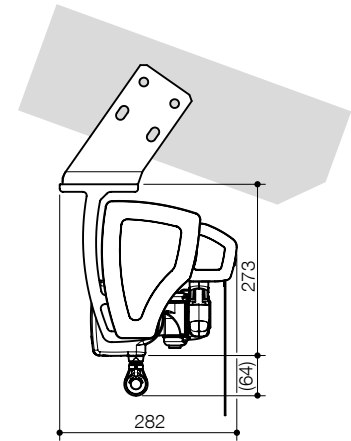

### Volant

Volant Nr. 1

Volant Nr. 2

Volant Nr. 3

Volant Nr. 4

Volant Nr. 5

Wandmontage

Deckenmontage

Dachsparrenmontage

Bauart	Gelenkarm	hochbelastete Gelenkteile	Neigung	Varioplus-Rollo bei Einzelanlagen: (Grenzmaße beachten!)	kuppelbar	Volant	Befestigung		
Hülse	Dyneema® Zugband	Aluminium gesenkgeschmiedet	0° – 40°	Mehrpreis	Mehrpreis	im Lieferumfang	Wandkonsole (auf Beton I): im Lieferumfang Deckenkonsole: Mehrpreis Dachsparrenkonsole: Mehrpreis		
<b>Baugrenzwerte bei Ausfall [mm]</b>				<b>1500</b>	<b>2000</b>	<b>2500</b>	<b>3000</b>	<b>3500</b>	<b>4000</b>
<b>Minimale Breite</b>									
Ausführung maxima				1490	1740	1990	2240	2490	2740
Einzelanlage Kurbel (2 Arme)				2070	2570	3070	3570	4070	4760
Einzelanlage Motor (2 Arme)				1980	2480	2980	3480	3980	4670
Einzelanlage Motor (2 Arme) LED				2070	2570	3070	3570	4070	4760
Einzelanlage Motor (2 Arme) LED + Variotronic				2370	2870	3370	3870	4370	5060
Einzelanlage Kurbel (3 Arme)				3030	3780	4530	5280	6030	-
Einzelanlage Motor (3 Arme)				2940	3690	4440	5190	5940	6970
Einzelanlage Motor (3 Arme) LED				3030	3780	4530	5280	6030	-
Gekuppelte Anlage Motor (4 Arme)				4000	5000	6000	7000	8000	9340
Gekuppelte Anlage Motor (6 Arme)				5920	7420	8920	10420	11920	13940
<b>Maximale Breite</b>									
Einzelanlage				7000	7000	7000	7000	7000	7000
Gekuppelte Anlage				14000	14000	14000	14000	14000	14000