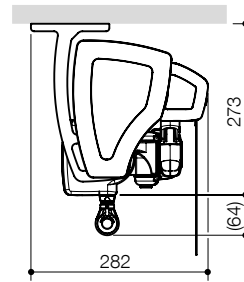

### Volant

Volant Nr. 1

Volant Nr. 2

Volant Nr. 3

Volant Nr. 4

Volant Nr. 5

Wandmontage

Deckenmontage

Dachsparrenmontage

Bauart	Gelenkarm	hochbelastete Gelenkteile	Neigung	Varioplus-Rollo bei Einzelanlagen: (Grenzmaße beachten!)	kuppelbar	Volant	Befestigung		
Hülse	Dyneema® Zugband	Aluminium gesenkgeschmiedet	0° – 40°	Mehrpreis	Mehrpreis	im Lieferumfang	Wandkonsole (auf Beton I): im Lieferumfang Deckenkonsole: Mehrpreis Dachsparrenkonsole: Mehrpreis		
<b>Baugrenzwerte bei Ausfall [mm]</b>				<b>1500</b>	<b>2000</b>	<b>2500</b>	<b>3000</b>	<b>3500</b>	<b>4000</b>
<b>Minimale Breite</b>									
Ausführung maxima				1490	1740	1990	2240	2490	2740
Einzelanlage Kurbel (2 Arme)				2070	2570	3070	3570	4070	4760
Einzelanlage Motor (2 Arme)				1980	2480	2980	3480	3980	4670
Einzelanlage Motor (2 Arme) LED				2070	2570	3070	3570	4070	4760
Einzelanlage Motor (2 Arme) LED + Variotronic				2370	2870	3370	3870	4370	5060
Einzelanlage Kurbel (3 Arme)				3030	3780	4530	5280	6030	-
Einzelanlage Motor (3 Arme)				2940	3690	4440	5190	5940	6970
Einzelanlage Motor (3 Arme) LED				3030	3780	4530	5280	6030	-
Gekuppelte Anlage Motor (4 Arme)				4000	5000	6000	7000	8000	9340
Gekuppelte Anlage Motor (6 Arme)				5920	7420	8920	10420	11920	13940
<b>Maximale Breite</b>									
Einzelanlage				7000	7000	7000	7000	7000	7000
Gekuppelte Anlage				14000	14000	14000	14000	14000	14000