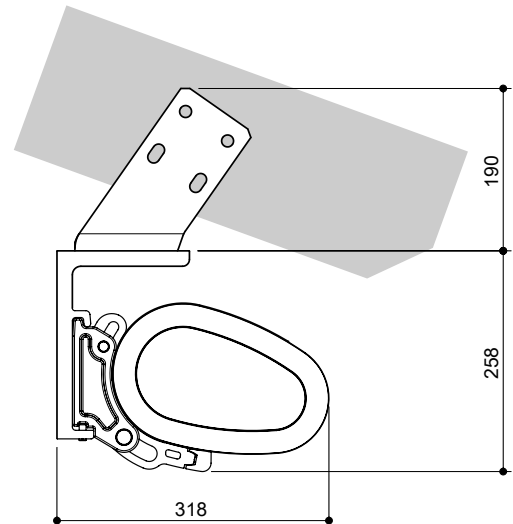

HELLA
HELLA HÄLT

MARKISEN

CLEO 7040

Viel Schatten in eleganter Form.

CLEO 7040

Diese Markise ist mit einer maximalen Breite von sieben Metern und einem maximalen Ausfall von vier Metern ein großzügiger Schattenspender und dennoch elegant und leicht in ihrer Optik. Optisch und statisch ein Meisterwerk moderner Markisenarchitektur.

Markise CLEO 7040 eingefahren

Seitenansicht
die großzügige Ausführung ermöglicht einen Markisenausfall bis zu 4 Metern

optisch reduzierter, stabiler Gelenkarm mit verdeckt liegendem Dyneema® Zugband
optional mit integrierter LED-Beleuchtung

11/2015 7540 0121_DE

Wandmontage

Deckenmontage

Dachsparrenmontage

Bauart	Gelenkarm	hochbelastete Gelenkteile	Neigung	Varioplus-Rollo bei Einzelanlagen	kuppelbar	Volant	Befestigung
Kassette	Dyneema® Zugband	Aluminium gesenkgeschmiedet	5° – 40°	nicht lieferbar	nicht lieferbar	nicht lieferbar	Wandkonsole (auf Beton I): im Lieferumfang Deckenkonsole: Mehrpreis Dachsparrenkonsole: Mehrpreis