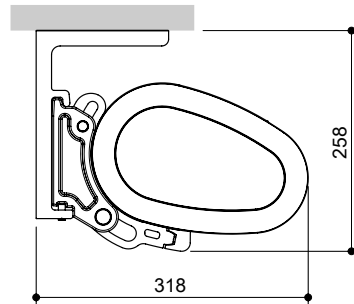

Markise CLEO 7040 eingefahren

Seitenansicht
die großzügige Ausführung ermöglicht einen Markisenausfall bis zu 4 Metern

optisch reduzierter, stabiler Gelenkarm mit verdeckt liegendem Dyneema® Zugband
optional mit integrierter LED-Beleuchtung

11/2015 7540 0121_DE

Wandmontage

Deckenmontage

Dachsparrenmontage

Bauart	Gelenkarm	hochbelastete Gelenkteile	Neigung	Varioplus-Rollo bei Einzelanlagen	kuppelbar	Volant	Befestigung
Kassette	Dyneema® Zugband	Aluminium gesenkgeschmiedet	5° – 40°	nicht lieferbar	nicht lieferbar	nicht lieferbar	Wandkonsole (auf Beton I): im Lieferumfang Deckenkonsole: Mehrpreis Dachsparrenkonsole: Mehrpreis