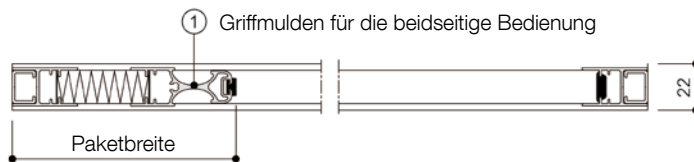

Produktdetails

Dank beidseitiger Griffmulden ist das Plissee sowohl von innen als auch von außen auf der gesamten Höhe bedienbar.

Die Anbringung hinter Sonnenschutzprodukten ist somit möglich, da keine Griffe vorstehen.

02/2015 7560 0012_DE

Einbaudetails

Die Seilführungen stabilisieren das plissierte Gitter und die Griffleiste, die im geschlossenen Zustand mittels Magnetprofilen fixiert wird.

Aufgrund der geringen Höhe der unteren Laufschiene von 8 mm gilt das Plissee im geöffneten Zustand laut DIN 18025 als barrierefrei.

Paketierung

Die geringe Einbautiefe von 22 mm und die gute Paketierung des Gewebes garantieren die Unterbringung in jeder noch so kleinen Nische.

Paketbreite	Fensterbreite
92 mm	700-1000 mm
102 mm	1001-1300 mm
112 mm	1301-1600 mm
121 mm	1601-1900 mm
131 mm	1901-2200 mm