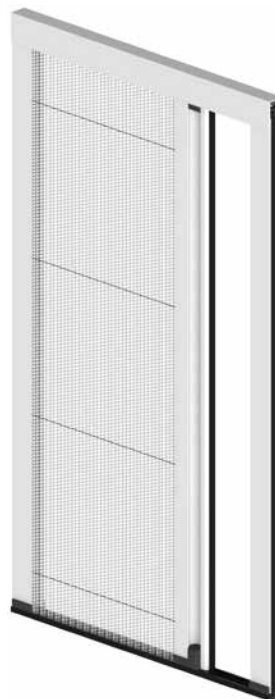

HELLA
HELLA HÄLT

INSEKTENSCHUTZ

**INSEKTENSCHUTZ-
PLISSEE**

INSEKTENSCHUTZ- PLISSEE

Das HELLA Insektenschutzplissee ist bestens geeignet für Türen und Durchgänge.

Die besonders niedrige untere Laufschiene (8 mm) erleichtert die Reinigung und den Durchgang.

Produktdetails

Dank beidseitiger Griffmulden ist das Plissee sowohl von innen als auch von außen auf der gesamten Höhe bedienbar.

Die Anbringung hinter Sonnenschutzprodukten ist somit möglich, da keine Griffe vorstehen.

02/2015 7560 0012_DE

Einbaudetails

Die Seilführungen stabilisieren das plissierte Gitter und die Griffleiste, die im geschlossenen Zustand mittels Magnetprofilen fixiert wird.

Aufgrund der geringen Höhe der unteren Laufschiene von 8 mm gilt das Plissee im geöffneten Zustand laut DIN 18025 als barrierefrei.

Paketierung

Die geringe Einbautiefe von 22 mm und die gute Paketierung des Gewebes garantieren die Unterbringung in jeder noch so kleinen Nische.

Paketbreite	Fensterbreite
92 mm	700-1000 mm
102 mm	1001-1300 mm
112 mm	1301-1600 mm
121 mm	1601-1900 mm
131 mm	1901-2200 mm