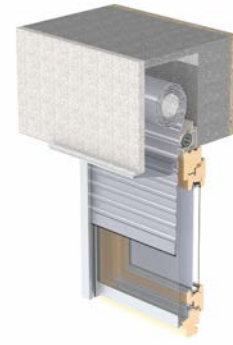

Die kompakte Kassettengröße von 43x52mm garantiert eine Unterbringung in jeder Fensterleibung. Die maximale Fertighöhe beträgt 2500 mm, die maximale Fertigbreite 2000 mm und die maximale Fläche 3m².

Legende

- ① Kassettenprofil 43x52 mm viertelrund/quadratisch
- ② Endkappe viertelrund/quadratisch
- ③ Führungsschiene 31x18 mm
- ④ Schlusstab klein

11/2015 7560 0011_DE

Integriertes Insektenschutzrollo

im Vorbaukasten

im Aufsatzkasten TOP PSI

im Sturzkasten TRAV®

Ausführungsarten

Schlusstab

Verriegelung mit dem System "Easy-Click"

Muschelgriff

Zur beidseitigen Bedienung kann an der Außenseite des Schlusstabes ein Muschelgriff eingearbeitet werden.

- Stufenlos verstellbare Verriegelungsstücke in den Führungsschienen
- Bürstenabdichtung nach innen (Standard), nach unten oder nach innen und unten
- Zugschnur
- Muschelgriff (optional)

Bespannungstypen