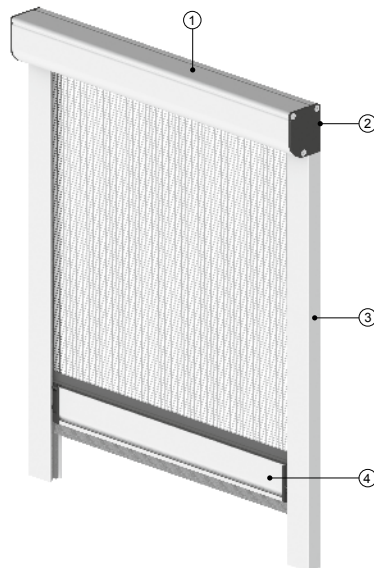

INSEKTENSCHUTZ

INSEKTENSCHUTZ- ROLLO

Stand-Alone Insektenschutzrollo
Integriertes Insektenschutzrollo

INSEKTENSCHUTZ-ROLLO

IS13 Insektenschutzrollo

Das HELLA Insektenschutzrollo bietet Schutz vor Insekten mittels vollständiger Abdichtung durch Bürsteneinlagen in Führungsschienen, Kassette und Schlusstab. Der Federzugantrieb ermöglicht ein schnelles Öffnen und Schließen des Rollos wobei ein Hochschnellen aufgrund der eingebauten Rücklaufbremse ausgeschlossen wird.

Die kompakte Kassettengröße von 43x52mm garantiert eine Unterbringung in jeder Fensterleibung. Die maximale Fertighöhe beträgt 2500 mm, die maximale Fertigbreite 2000 mm und die maximale Fläche 3m².

Legende

- ① Kassettenprofil 43x52 mm viertelrund/quadratisch
- ② Endkappe viertelrund/quadratisch
- ③ Führungsschiene 31x18 mm
- ④ Schlusstab klein

11/2015 7560 0011_DE

Integriertes Insektenschutzrollo

im Vorbaukasten

im Aufsatzkasten TOP PSI

im Sturzkasten TRAV®

Ausführungsarten

Schlusstab

Verriegelung mit dem System "Easy-Click"

Muschelgriff

Zur beidseitigen Bedienung kann an der Außenseite des Schlusstabes ein Muschelgriff eingearbeitet werden.