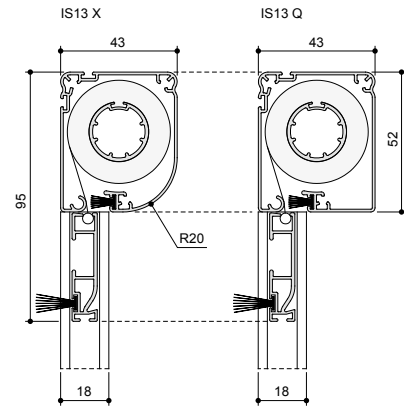

Die kompakte Kassettengröße von 43x52mm garantiert eine Unterbringung in jeder Fensterleibung. Die maximale Fertighöhe beträgt 2500 mm, die maximale Fertigbreite 2000 mm und die maximale Fläche 3m².

Legende

- ① Kassettenprofil 43x52 mm viertelrund/quadratisch
- ② Endkappe viertelrund/quadratisch
- ③ Führungsschiene 31x18 mm
- ④ Schlusstab klein

11/2015 7560 0011_DE

Integriertes Insektenschutzrollo

im Vorbaukasten